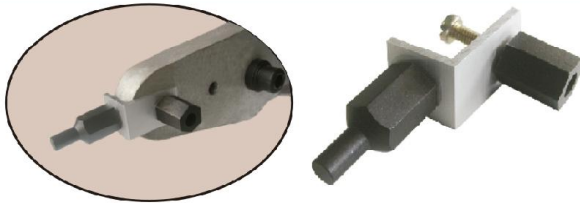

LINHA DE FERRAMENTAS TOPFUSIÓN

DISPOSITIVO P/ REPARO

Código	Diámetro mm
DR08	8

TERMOFUSORA 110V - 220V

Obs.: Acompanha bocais de 20 a 32 mm

Código	Diámetro mm
TRM20631	220 800W - 20/63
TRM20632	110 800W - 20/63
TRM20904	110 1200W - 20/110
TRM20903	220 1200W - 20/110

TERMOFUSORA 220V

Obs.: Acompanha bocais de 20 a 63 mm

Obs.: Acompanha bocais de 75 a 110 mm

Código	Diámetro mm
TRM20633	220 800W - 20/63
TRM20905	220 1100W - 75/110

BANCADA P/ TERMOFUSORA

Obs.: A termofusora acompanha a bancada.

Código	Diámetro mm
BCT63160	63/160

BOMBA DE PRESSÃO

Código	Diámetro mm
BPH01	-